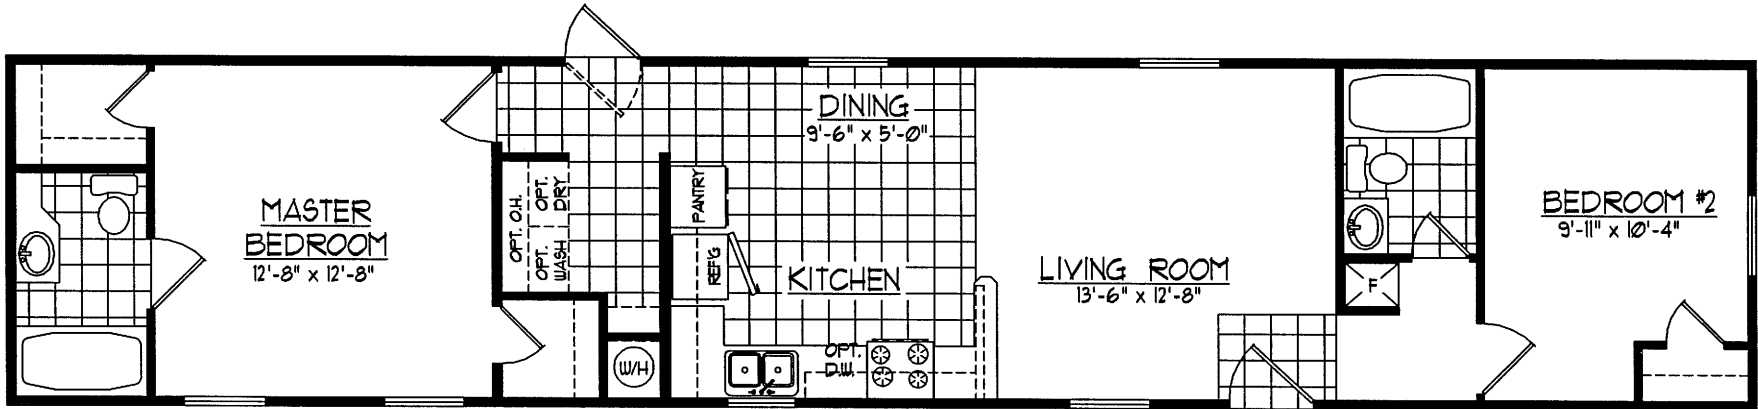

OPT. M. BATH

2 BEDROOM MODEL 610 14' x 70'
 ACTUAL DIMENSIONS 13'-4" x 66'-0"
 TOTAL AREA = 880 SQ. FT